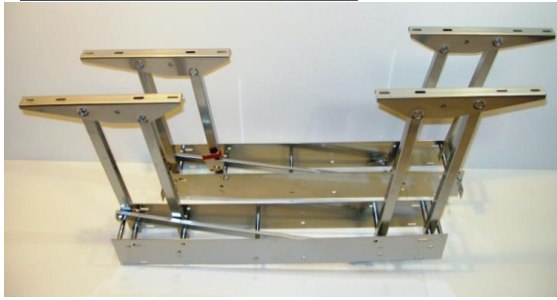

Механизм подъема для дивана кухни			
Цена	НДС, %	Сумма НДС	Цена с НДС
4,07	20	0,81	4,88

Комплект механизмов "Стол трансформер"			
Цена	НДС, %	Сумма НДС	Цена с НДС
92,75	20	18,55	111,30