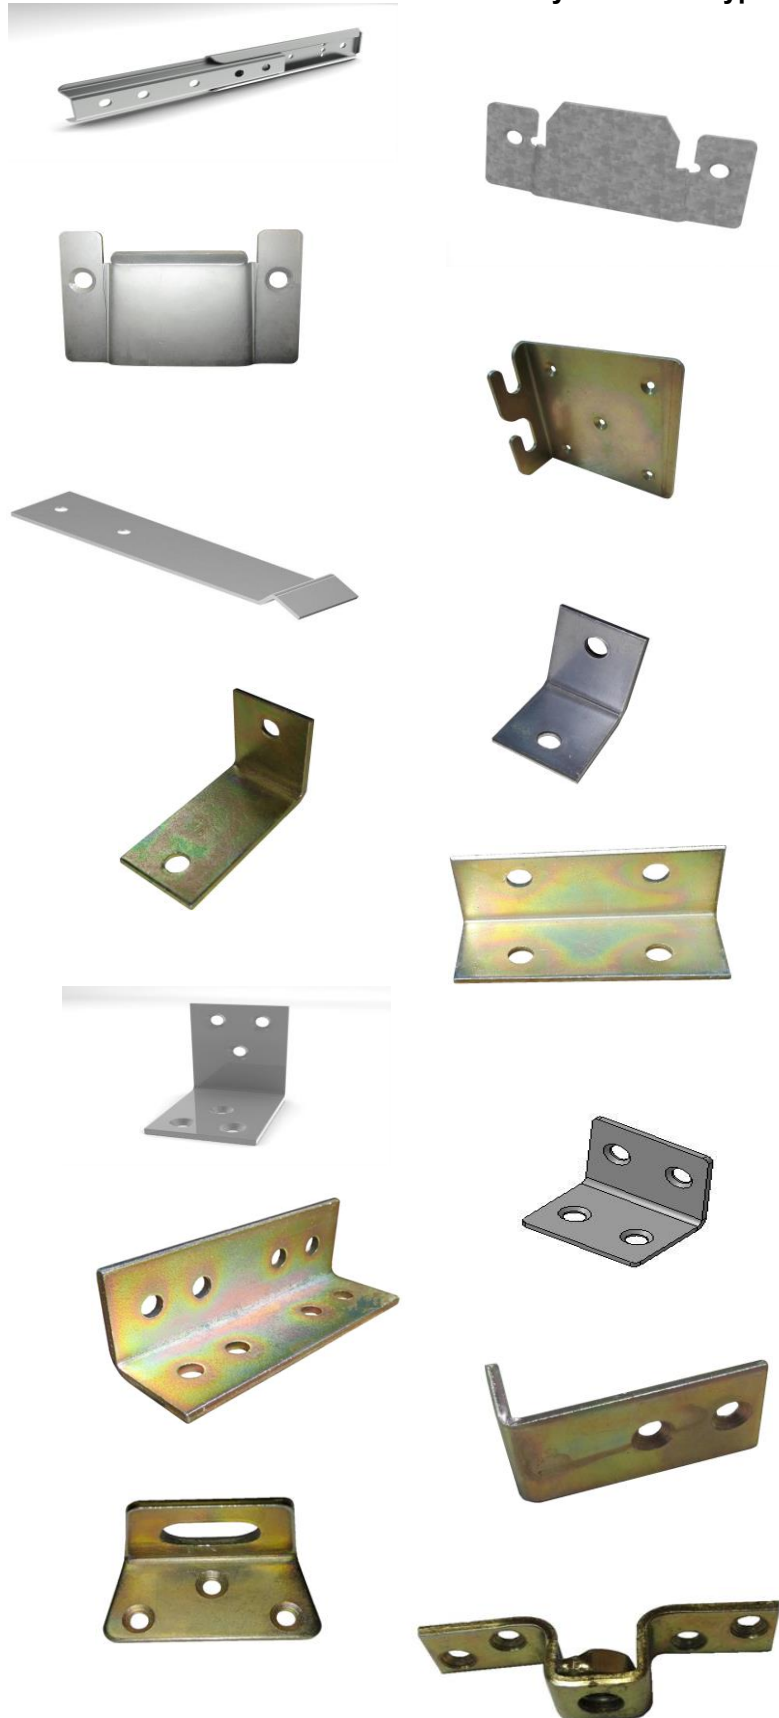

Skype: planym

Соединитель КЛЕ-3, компл.

Цена	НДС, %	Сумма НДС	Цена с НДС
0,91	20	0,18	1,09

Зацеп, шт.

Цена	НДС, %	Сумма НДС	Цена с НДС
0,32	20	0,06	0,38

Зацеп КЛЕ-2, шт.

Цена	НДС, %	Сумма НДС	Цена с НДС
0,39	20	0,08	0,47